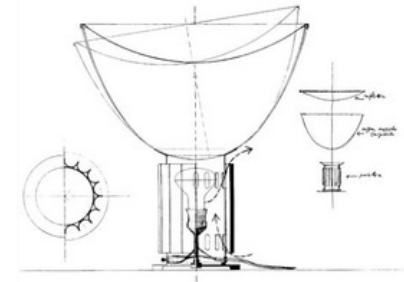

#### ASSEMBLAGGIO

Lampada Taccia è composta da: una base in alluminio, una irregolare 'campana' di vetro che può essere orientata a piacimento e sulla sommità di questa vi è un disco concavo in alluminio ideato per riflettere e concentrare la luce sul piano del tavolo nella zona desiderata.

#### ANALISI FORMALE

Ideata da Achille e Piergiacomo Castiglioni, l'idea geniale fu quella di nascondere la fonte di luce nella base.

L'intenzione dei Castiglioni, era quella di creare una lampada da scrittoio che generasse un fascio di luce morbido ma potente evitando il fastidioso problema dell'abbagliamento e dell'ombra, che coinvolgeva quasi tutte le luci da tavolo dell'epoca.

#### DIMENSIONI

Ø 49,5 cm Ø base 19 cm H 54 cm